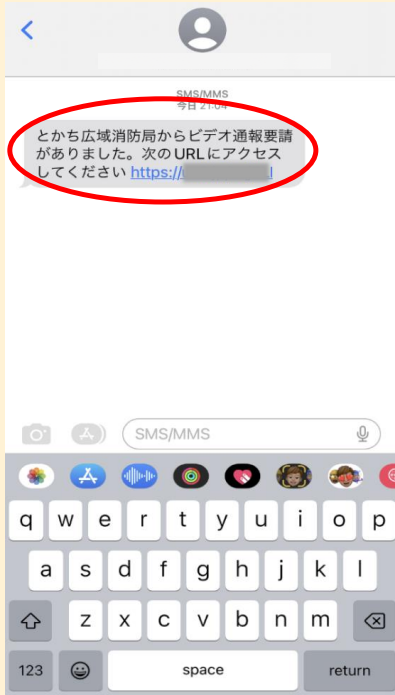

とがち広域消防局

119番映像通報システム

119番通報の際、お手持ちのスマートフォンから災害現場の映像を指令センターに送信することができます。

運用開始日: 令和6年7月1日

消防局 指令センター

- 通報者位置情報をGPSで取得して表示
- 映像を確認しながら、通報者へ対応の説明が可能

① 119番通報

② SMS*を送信

* SMS(ショートメッセージサービス)とは、携帯電話番号を宛先にしてメッセージをやり取りするサービスです。

③ 届いたSMSのURLからWEBに接続

④ 通報・アクセス許可をタップ

⑤ ビデオ通話開始

通報者

- 現場の状況を撮影しながら通話が可能

注意事項、利用可能な端末

- 119番受付の内容から撮影の協力をお願いすることがあります。
- スマートフォンのGPS機能をONにすることで、位置情報を送信することができます。
- 撮影にかかる通信費用は通報者の負担となります。
- 通報者の安全が確保できない場合や、被撮影者から撮影の中止を求められた場合は映像通報を中止します。
- カメラのついたスマートフォンが利用できます。一部のAndroid端末は、利用できない場合があります。

詳しい操作手順は裏面をご覧ください

操作手順

※ 実際の画面と異なる場合があります。

① SMSが届いたら URLをタップ

② 利用規約を確認し 「通報する」をタップ

③ 位置情報について 「許可」をタップ

⑥ 映像通報開始

⑤ マイクのアクセスについて 「許可」をタップ