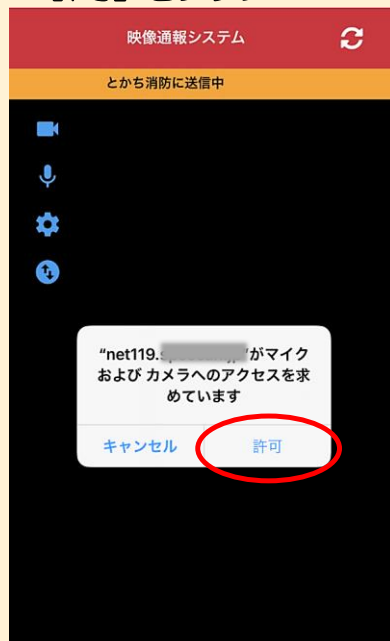

とがち広域消防局

119番映像通報システム

119番通報の際、お手持ちのスマートフォンから災害現場の映像を指令センターに送信することができます。

運用開始日: 令和6年7月1日

消防局 指令センター

- 通報者位置情報をGPSで取得して表示
- 映像を確認しながら、通報者へ対応の説明が可能

① 119番通報

② SMS*を送信

* SMS(ショートメッセージサービス)とは、携帯電話番号を宛先にしてメッセージをやり取りするサービスです。

③ 届いたSMSのURLからWEBに接続

④ 通報・アクセス許可をタップ

⑤ ビデオ通話開始

通報者

- 現場の状況を撮影しながら通話が可能

注意事項、利用可能な端末

- 119番受付の内容から撮影の協力をお願いすることがあります。
- スマートフォンのGPS機能をONにすることで、位置情報を送信することができます。
- 撮影にかかる通信費用は通報者の負担となります。
- 通報者の安全が確保できない場合や、被撮影者から撮影の中止を求められた場合は映像通報を中止します。
- カメラのついたスマートフォンが利用できます。一部のAndroid端末は、利用できない場合があります。

詳しい操作手順は裏面をご覧ください

操作手順

※ 実際の画面と異なる場合があります。

① SMSが届いたら URLをタップ

② 利用規約を確認し 「通報する」をタップ

③ 位置情報について 「許可」をタップ

⑥ 映像通報開始

⑤ マイクのアクセスについて 「許可」をタップ