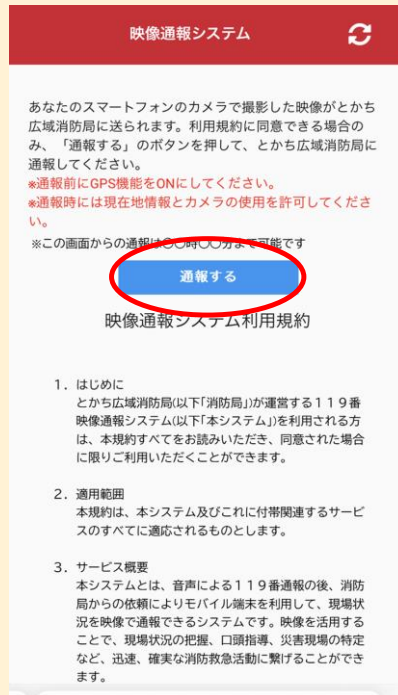

* SMS(ショートメッセージサービス)とは、携帯電話番号を宛先にしてメッセージをやり取りするサービスです。

③ 届いたSMSのURLからWEBに接続

④ 通報・アクセス許可をタップ

⑤ ビデオ通話開始

通報者

- 現場の状況を撮影しながら通話が可能

注意事項、利用可能な端末

- 119番受付の内容から撮影の協力をお願いすることがあります。
- スマートフォンのGPS機能をONにすることで、位置情報を送信することができます。
- 撮影にかかる通信費用は通報者の負担となります。
- 通報者の安全が確保できない場合や、被撮影者から撮影の中止を求められた場合は映像通報を中止します。
- カメラのついたスマートフォンが利用できます。一部のAndroid端末は、利用できない場合があります。

詳しい操作手順は裏面をご覧ください

操作手順

※ 実際の画面と異なる場合があります。

① SMSが届いたら URLをタップ

② 利用規約を確認し 「通報する」をタップ

③ 位置情報について 「許可」をタップ

⑥ 映像通報開始

⑤ マイクのアクセスについて 「許可」をタップ